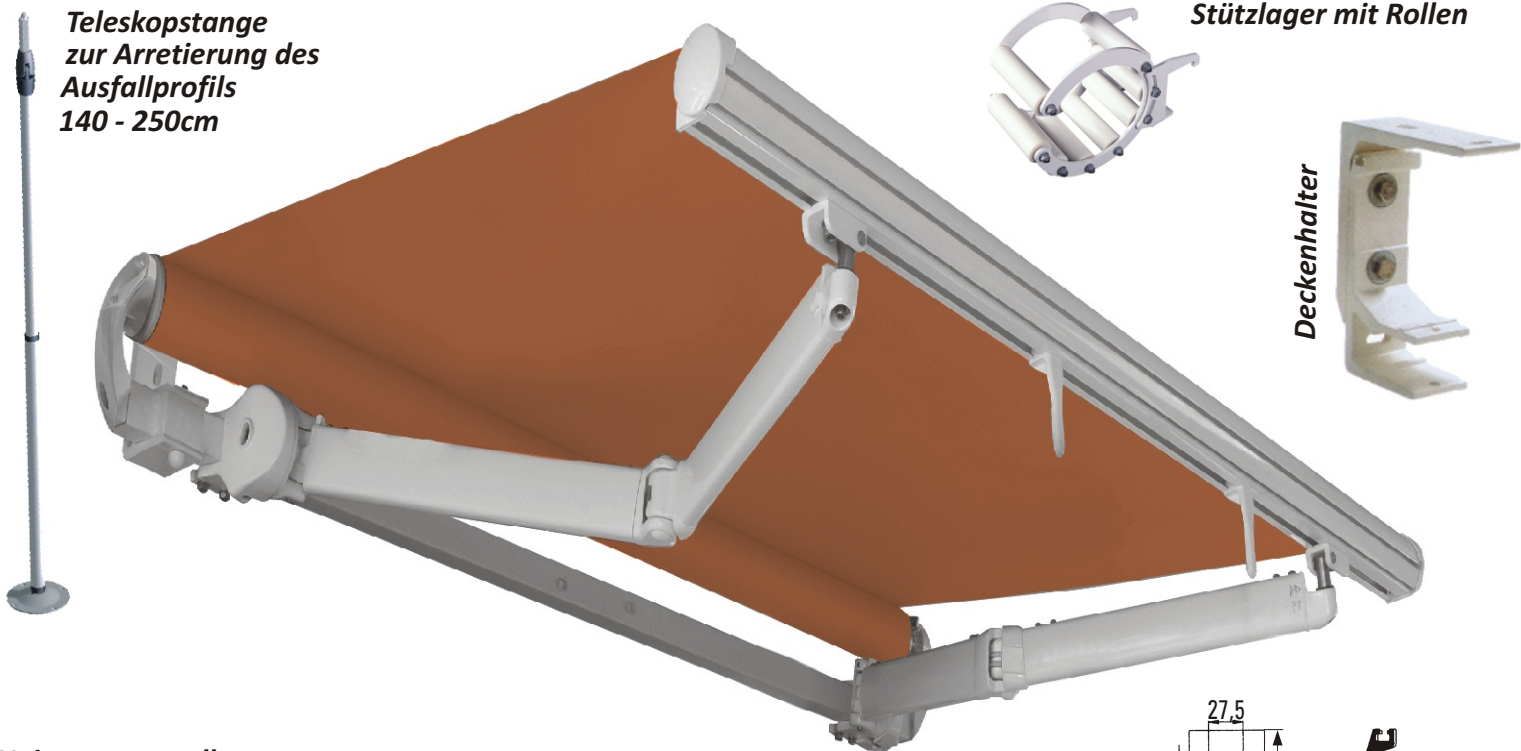

**Teleskopstange zur Arretierung des Ausfallprofils 140 - 250cm**

**Neigungsverstellung**

**Europe 2060 gold** ist mit einem verzinkten und pulverbeschichteten 40er Montagerohr ausgestattet. EUROPE 2060 gold zeichnet sich durch sein strang-gepreßtes feststehendes Arm-lager aus. Diese wird bei einer Breite ab 600 cm und bei Ausfall 410 cm eingesetzt.

**Wandkonsol - Maße**

Als zusätzliches Zubehör verfügt sie über ein stranggepreßtes Aluminiumregenschutzdach und ein neues Stützlager mit Rollen (ab 500 cm Markisenbreite).

**Wandbefestigung**

**Deckenbefestigung**

**mit Dach**

**Dachsparrenbefestigung**