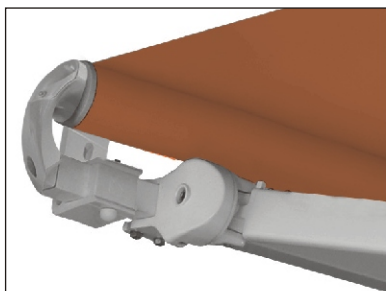

**Teleskopstange zur Arretierung des Ausfallprofils 140 - 250cm**

**Neigungsverstellung**

**Europe 2060 gold** ist mit einem verzinkten und pulverbeschichteten 40er Montagerohr ausgestattet. EUROPE 2060 gold zeichnet sich durch sein strang-gepreßtes feststehendes Arm-lager aus. Diese wird bei einer Breite ab 600 cm und bei Ausfall 410 cm eingesetzt.

**Wandkonsol - Maße**

Als zusätzliches Zubehör verfügt sie über ein stranggepreßtes Aluminiumregenschutzdach und ein neues Stützlager mit Rollen (ab 500 cm Markisenbreite).

**Wandbefestigung**

**Deckenbefestigung**

**mit Dach**

**Dachsparrenbefestigung**