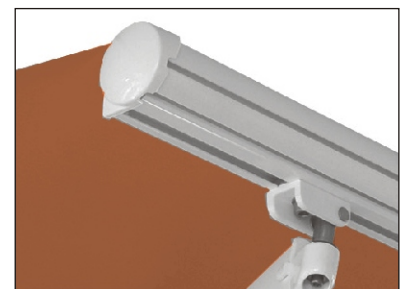

**Teleskopstange zur Arretierung des Ausfallprofils 140 - 250cm**

**Neigungsverstellung**

**Europe 2060 gold** ist mit einem verzinkten und pulverbeschichteten 40er Montagerohr ausgestattet. EUROPE 2060 gold zeichnet sich durch sein strang-gepreßtes feststehendes Arm-lager aus. Diese wird bei einer Breite ab 600 cm und bei Ausfall 410 cm eingesetzt.

**Wandkonsol - Maße**

Als zusätzliches Zubehör verfügt sie über ein stranggepreßtes Aluminiumregenschutzdach und ein neues Stützlager mit Rollen (ab 500 cm Markisenbreite).

**Wandbefestigung**

**Deckenbefestigung**