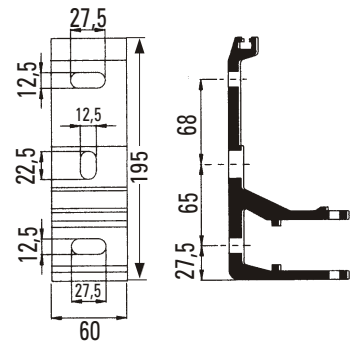

**Teleskopstange zur Arretierung des Ausfallprofils 140 - 250cm**

**Neigungsverstellung**

**Europe 2060 gold** ist mit einem verzinkten und pulverbeschichteten 40er Montagerohr ausgestattet. EUROPE 2060 gold zeichnet sich durch sein strang-gepreßtes feststehendes Arm-lager aus. Diese wird bei einer Breite ab 600 cm und bei Ausfall 410 cm eingesetzt.

**Wandkonsol - Maße**

Als zusätzliches Zubehör verfügt sie über ein stranggepreßtes Aluminiumregenschutzdach und ein neues Stützlager mit Rollen (ab 500 cm Markisenbreite).

**Wandbefestigung**

**Deckenbefestigung**