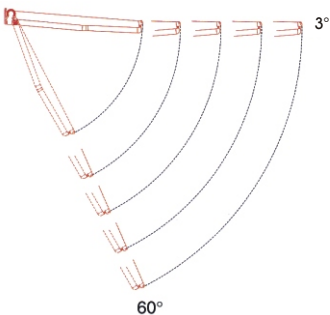

**Teleskopstange zur Arretierung des Ausfallprofils 140 - 250cm**

**Neigungsverstellung**

**Europe 2060 gold** ist mit einem verzinkten und pulverbeschichteten 40er Montagerohr ausgestattet. EUROPE 2060 gold zeichnet sich durch sein strang-gepreßtes feststehendes Arm-lager aus. Diese wird bei einer Breite ab 600 cm und bei Ausfall 410 cm eingesetzt.

**Wandkonsol - Maße**

Als zusätzliches Zubehör verfügt sie über ein stranggepreßtes Aluminiumregenschutzdach und ein neues Stützlager mit Rollen (ab 500 cm Markisenbreite).

**Wandbefestigung**

**Deckenbefestigung**