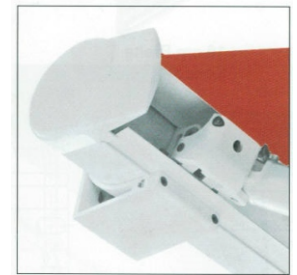

Ansicht der geschlossenen Markise

Ansicht der ausgefahrenen Markise

EUROPE 2010 gold ist eine hochwertige Design-Kassettenmarkise unserer neuen gold Serie.

Durch die äußerst stabile 80 mm Tuchwelle und dem robusten Kippgelenk wird diese Markise höchsten Qualitätsansprüchen gerecht.

Das absolute Highlights - die **EUROPE 2010 gold**. Dank seiner kompakten und innovativen Form wird diese Markise jeglichen Kundenanforderungen gerecht. Perfekt geeignet für jede Breite fügt sie dem Gesamteindruck des Gebäudes Eleganz und Modernität hinzu. Die hermetische Schließung der Kassette durch Dichtungen gewährleistet eine absolute Langlebigkeit der gesamten Markise.