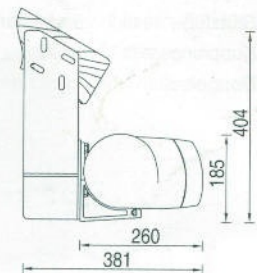

Dachsparrenmontage