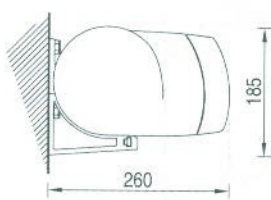

Wandmontage