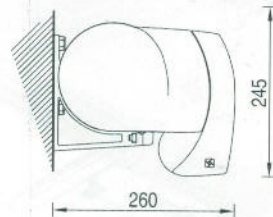

Wandmontage mit Vario Volant