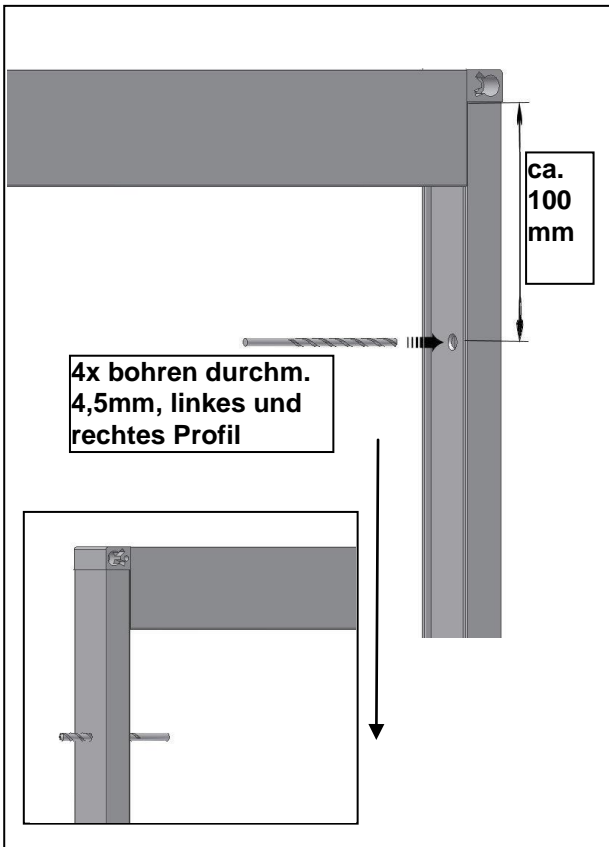

INSEKTENSCHUTZ-SCHIEBETÜR TYP 71 (PLISSEE)

Montageanleitung

Bild 1

Bild 2

Bild 3

Bild 4

Bild 5

Bild 6

Einbau in die Leibung

Bild 7

Bild 8

Bild 9

Bild 10

Bild 11

Bild 12

weiter mit Bild 4 bis 6.