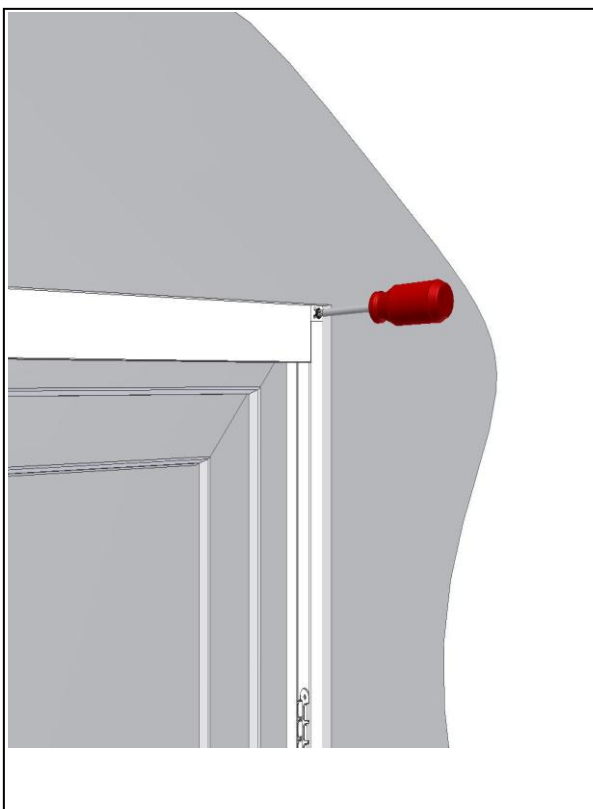

INSEKTENSCHUTZ-SCHIEBETÜR TYP 71 (PLISSEE)

Montageanleitung

Bild 1

Bild 2

Bild 3

Bild 4

Bild 5

Bild 6

Einbau in die Leibung

Bild 7

Bild 8

Bild 9

Bild 10

Bild 11

Bild 12

weiter mit Bild 4 bis 6.