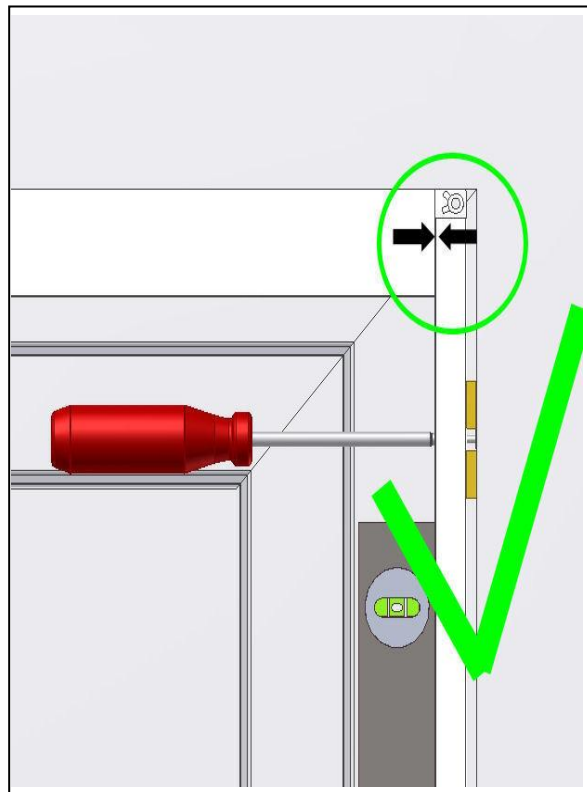

INSEKTENSCHUTZ-SCHIEBETÜR TYP 71 (PLISSEE)

Montageanleitung

Bild 1

Bild 2

Bild 3

Bild 4

Bild 5

Bild 6

Einbau in die Leibung

Bild 7

Bild 8

Bild 9

Bild 10

Bild 11

Bild 12

weiter mit Bild 4 bis 6.