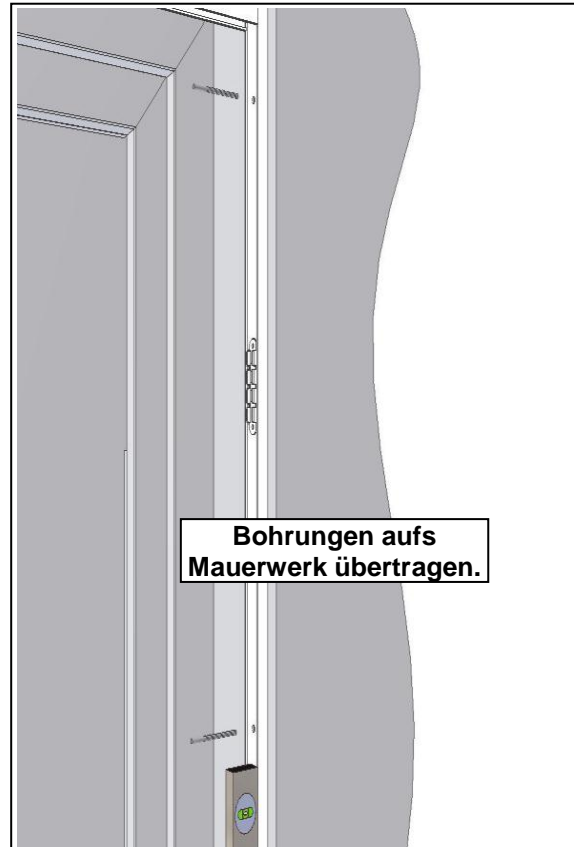

INSEKTENSCHUTZ-SCHIEBETÜR TYP 71 (PLISSEE)

Montageanleitung

Bild 1

Bild 2

Bild 3

Bild 4

Bild 5

Bild 6

Einbau in die Leibung

Bild 7

Bild 8

Bild 9

Bild 10

Bild 11

Bild 12

weiter mit Bild 4 bis 6.