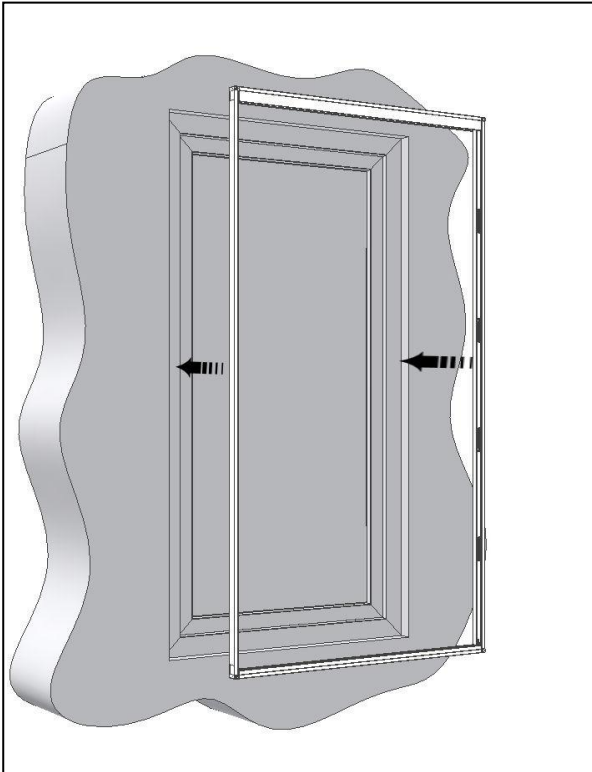

INSEKTENSCHUTZ-SCHIEBETÜR TYP 71 (PLISSEE)

Montageanleitung

Bild 1

Bild 2

Bild 3

Bild 4

Bild 5

Bild 6

Einbau in die Leibung

Bild 7

Bild 8

Bild 9

Bild 10

Bild 11

Bild 12

weiter mit Bild 4 bis 6.