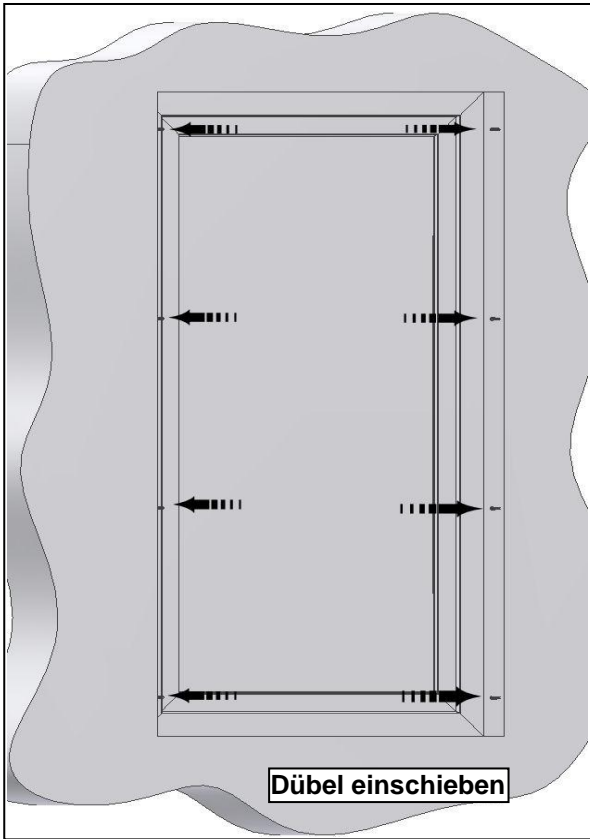

INSEKTENSCHUTZ-SCHIEBETÜR TYP 71 (PLISSEE)

Montageanleitung

Bild 1

Bild 2

Bild 3

Bild 4

Bild 5

Bild 6

Einbau in die Leibung

Bild 7

Bild 8

Bild 9

Bild 10

Bild 11

Bild 12

weiter mit Bild 4 bis 6.