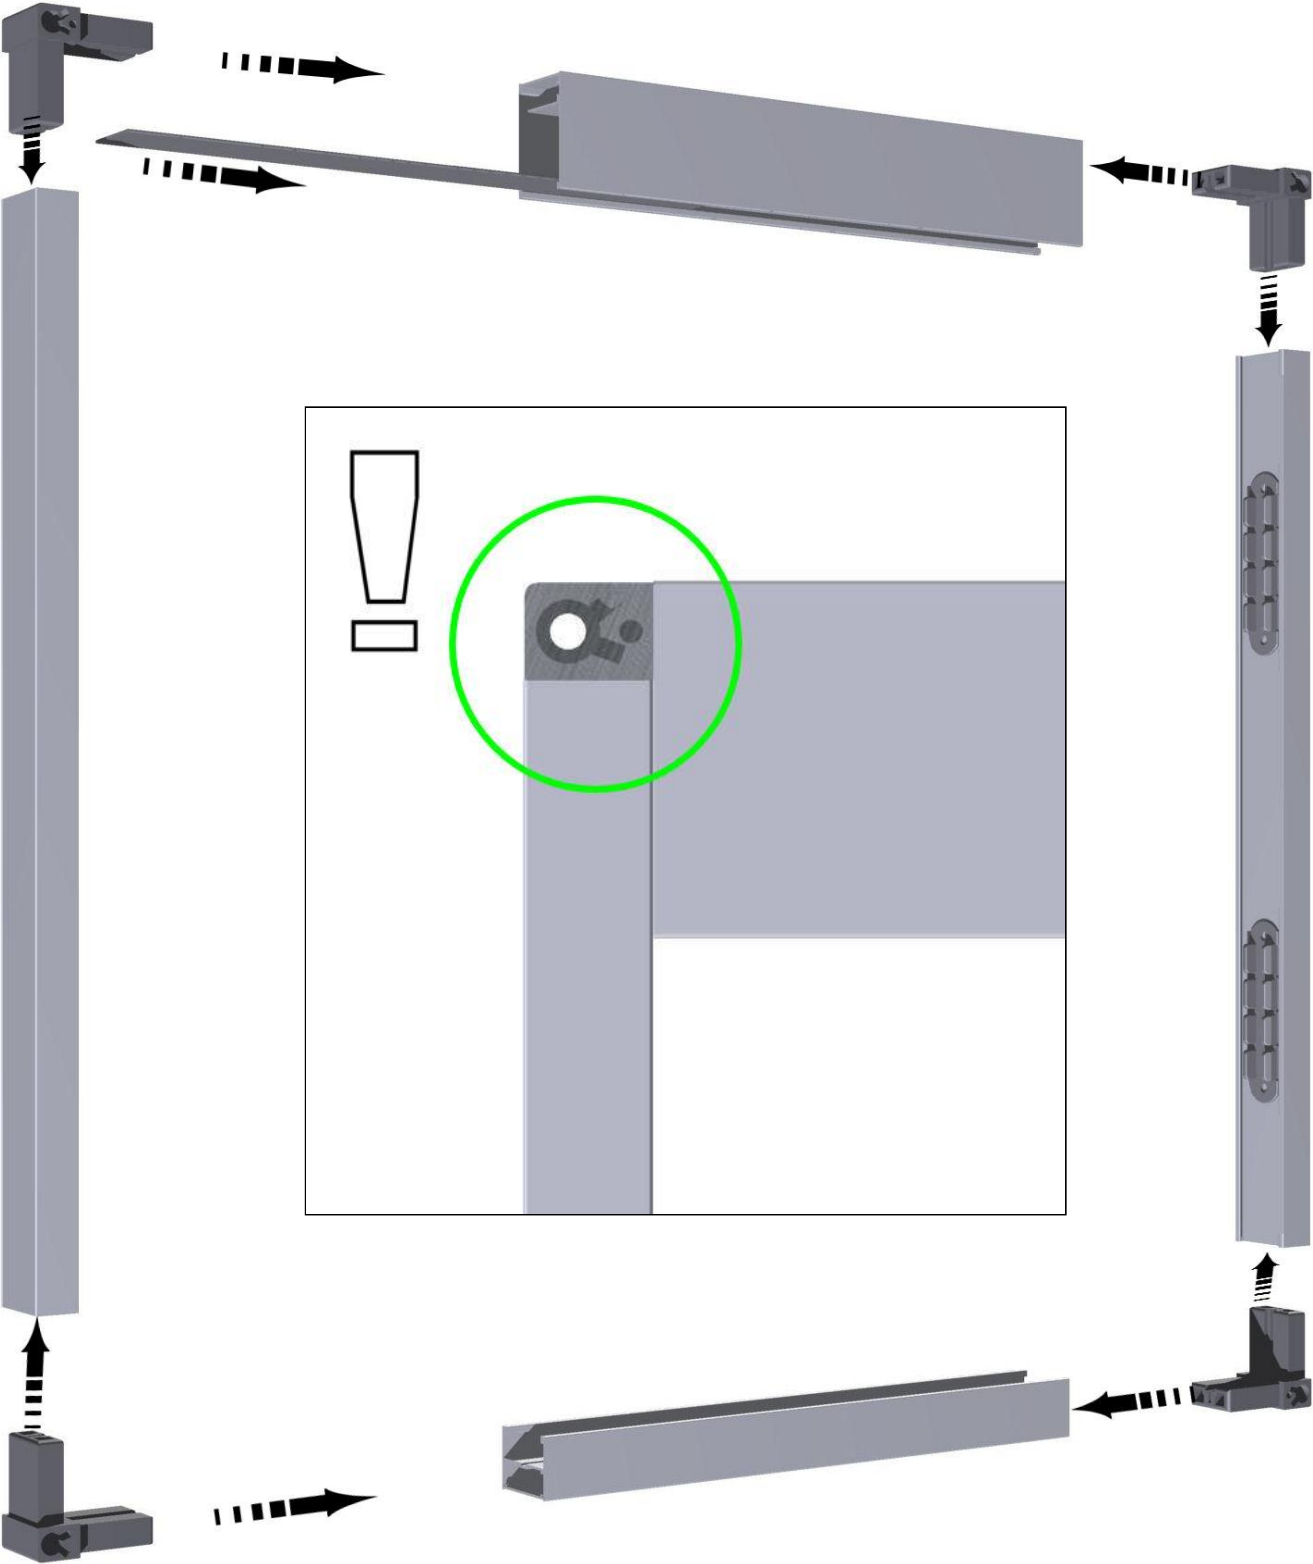

INSEKTENSCHUTZ-SCHIEBETÜR TYP 71 (PLISSEE)

Montageanleitung

Bild 1

Bild 2

Bild 3

Bild 4

Bild 5

Bild 6

Einbau in die Leibung

Bild 7

Bild 8

Bild 9

Bild 10

Bild 11

Bild 12

weiter mit Bild 4 bis 6.