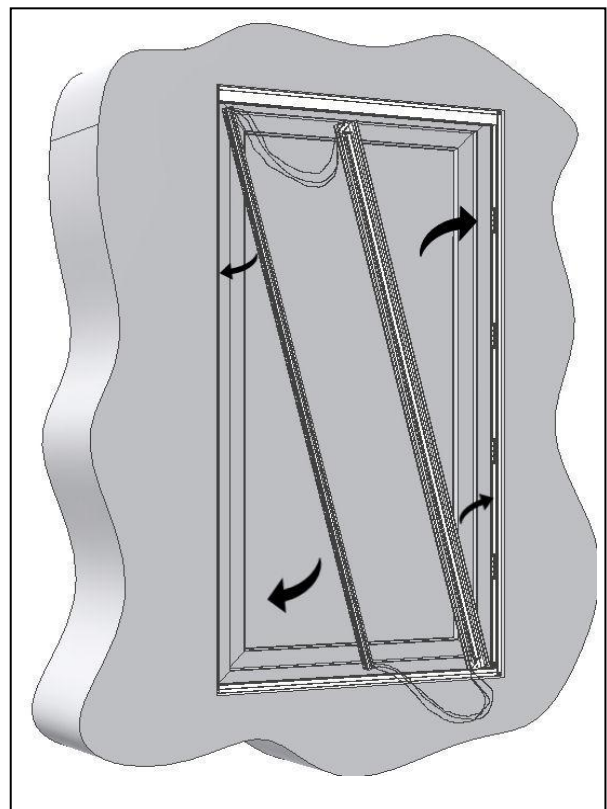

INSEKTENSCHUTZ-SCHIEBETÜR TYP 71 (PLISSEE)

Montageanleitung

Bild 1

Bild 2

Bild 3

Bild 4

Bild 5

Bild 6

Einbau in die Leibung

Bild 7

Bild 8

Bild 9

Bild 10

Bild 11

Bild 12

weiter mit Bild 4 bis 6.