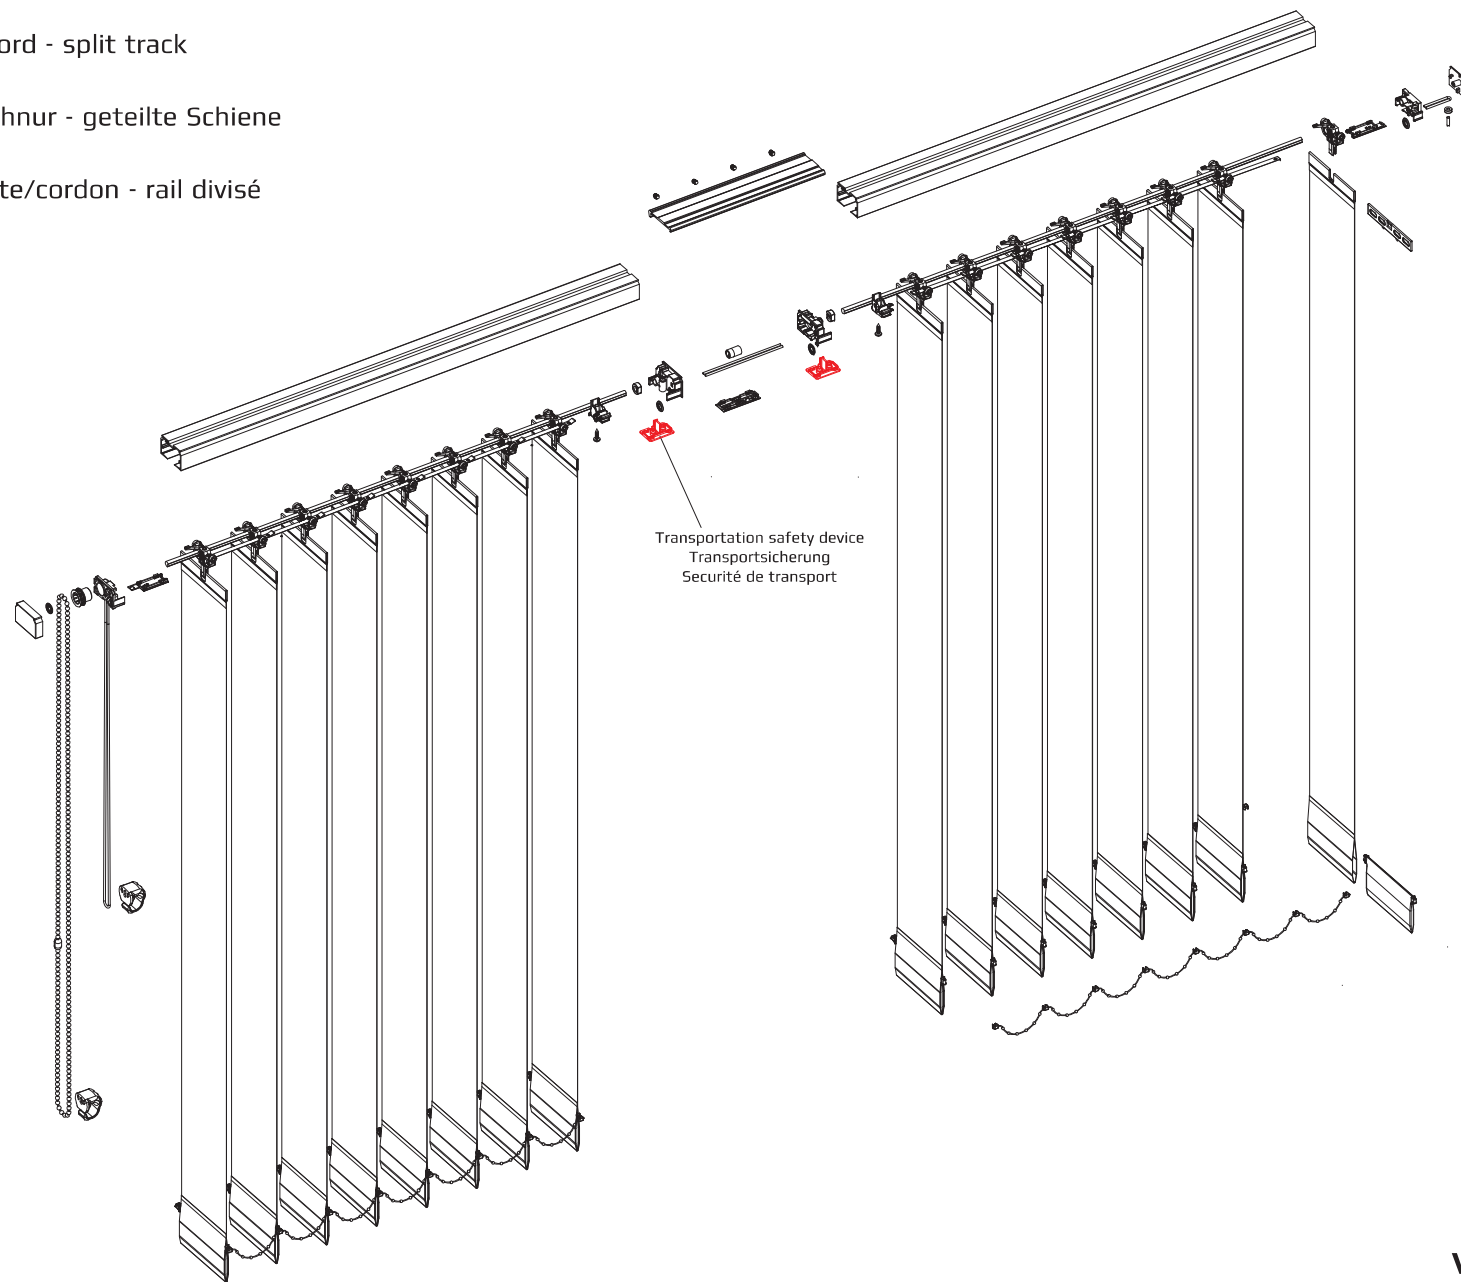

**Vertical Blinds \***

Type V010, chain/cord - split track

**Vertikaljalousie \***

Typ V010, Kette/Schnur - geteilte Schiene

**Verticaux \***

Type V010, chaînette/cordon - rail divisé

**Vertical Blinds +**

Type V010, chain/cord - split track

**Vertikaljalousie +**

Typ V010, Kette/Schnur - geteilte Schiene

**Verticaux +**

Type V010, chaînette/cordon - rail divisé

**Vertical Blinds \***

Type V010, chain/cord - split track

**Vertikaljalousie \***

Typ V010, Kette/Schnur - geteilte Schiene

**Verticaux \***

Type V010, chaînette/cordon - rail divisé